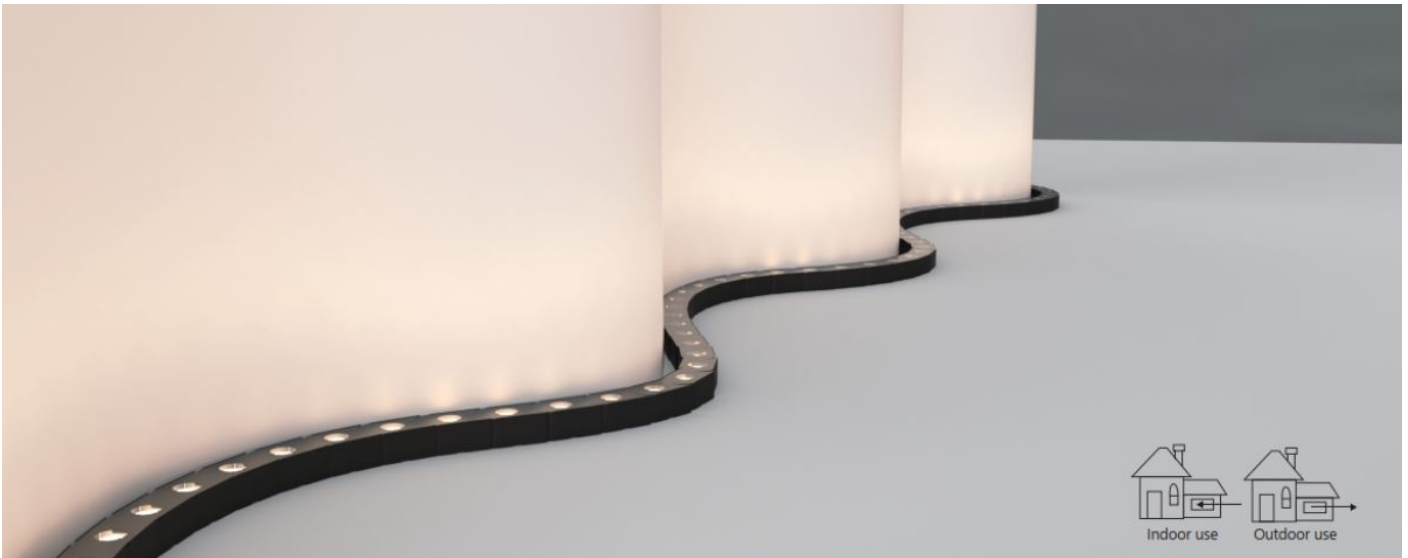

Olbia - Wallwasher flexibel

4 Lichtfarben - 3 Abstrahlwinkel

- vielseitig einsetzbar: Geeignet für geschwungene architektonische Anwendungen im Innen- und Außenbereich
- ideal für Flächenbeleuchtung, Wandflutung und Akzentbeleuchtung
- in zwei Längen erhältlich und modular erweiterbar: die Leuchtenlängen sind frei kombinierbar und erweiterbar bis zu 4 Metern.
- individuelle Lichtgestaltung: Mehrere Linsenoptionen für präzise Lichtverteilung sowie eine breite Auswahl an Lichtfarben
- robustes Aluminiumgehäuse
- für anspruchsvolle Umgebungen: Schutzart IP67 für Nassbereiche; Stoßfestigkeit IK06

LIGHT DATA

	609011022	609011522	609013022	609011027	609011527	609013027
Version	Länge 1000 mm, flexibel					
Number of LEDs	18					
Typ. color temperature	2200 K			2700 K		
Light color	super warm white			warm white		
LED beam angle	10x15 °	15x40 °	30 °	10x15 °	15x40 °	30 °
Typ. luminous flux	1450 lm	1000 lm	1400 lm	2950 lm	2000 lm	2850 lm
Efficiency	40 lm/W	28 lm/W	39 lm/W	82 lm/W	56 lm/W	79 lm/W
EEC of installed light source(s)	F					
Typ. color rendering index	80	90		80		
SDCM MacAdam	3					
dimnable	not dimmable					
	609001022	609001522	609003022	609001027	609001527	609003027
Version	Länge 666 mm, flexibel					
Number of LEDs	12					
Typ. luminous flux	970 lm	670 lm	930 lm	1965 lm	1330 lm	1900 lm

DIMENSIONED DRAWING

POWER DATA

	609001022	609011022
Length	666 mm	1000 mm
Constant voltage/Constant current	CV	
Operating voltage	24 V DC	
Typ. power	24 W	36 W
Lifetime L70	70000 h	

FURTHER DATA

	609001022	609011022
Length	666 mm	1000 mm
Width	39 mm	
Height	29 mm	
Material	aluminium	
Finish	powder-coated	
Color of material	schwarz	
Type of protection	IP 67	
Ambient temperature Ta max	-25 °C ~ 55 °C	
Cable	100 mm Kabel mit Stecker	
Kabel Weiterleitung	100 mm Kabel mit Stecker	
Finish glass	klar/gehärtet	
Weight	1600 gr	2400 gr
Remarks	biegbar 30°	