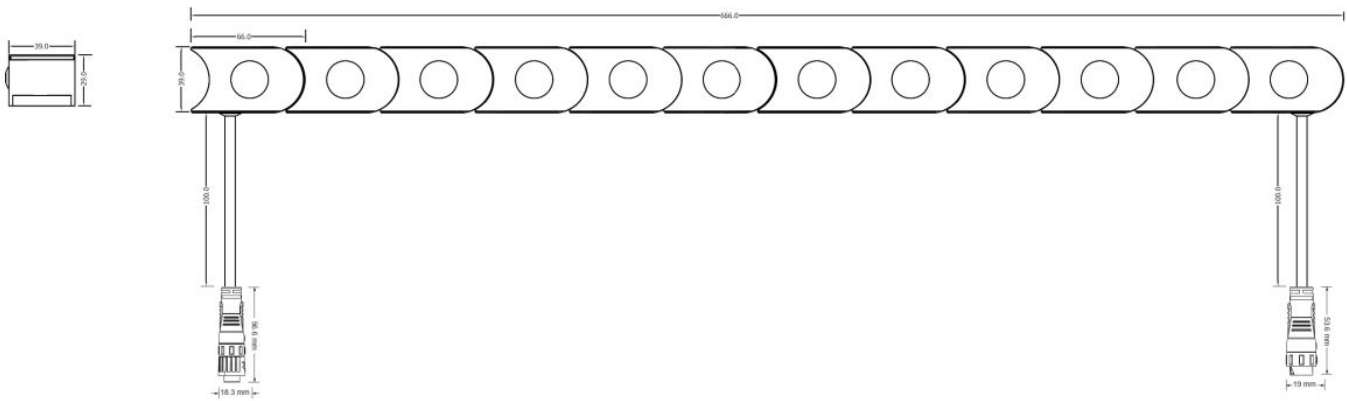

LIGHT DATA

	609011022	609011522	609013022	609011027	609011527	609013027
Version	Länge 1000 mm, flexibel					
Number of LEDs	18					
Typ. color temperature	2200 K			2700 K		
Light color	super warm white			warm white		
LED beam angle	10x15 °	15x40 °	30 °	10x15 °	15x40 °	30 °
Typ. luminous flux	1450 lm	1000 lm	1400 lm	2950 lm	2000 lm	2850 lm
Efficiency	40 lm/W	28 lm/W	39 lm/W	82 lm/W	56 lm/W	79 lm/W
EEC of installed light source(s)	F					
Typ. color rendering index	80	90		80		
SDCM MacAdam	3					
dimnable	not dimmable					
	609001022	609001522	609003022	609001027	609001527	609003027
Version	Länge 666 mm, flexibel					
Number of LEDs	12					
Typ. luminous flux	970 lm	670 lm	930 lm	1965 lm	1330 lm	1900 lm

	609011030	609011530	609013030	609011040	609011540	609013040
Version	Länge 1000 mm, flexibel					
Number of LEDs	18					
Typ. color temperature	3000 K			4000 K		
Light color	white			cold white		
LED beam angle	10x15 °	15x40 °	30 °	10x15 °	15x40 °	30 °
Typ. luminous flux	3150 lm	2200 lm	2950 lm	3300 lm	2400 lm	3150 lm
Efficiency	88 lm/W	61 lm/W	82 lm/W	92 lm/W	67 lm/W	88 lm/W
EEC of installed light source(s)	F					
Typ. color rendering index	80					
SDCM MacAdam	3					
dimnable	not dimmable					
	609001030	609001530	609003030	609001040	609001540	609003040
Version	Länge 666 mm, flexibel					
Number of LEDs	12					
Typ. luminous flux	2100 lm	1465 lm	1965 lm	2200 lm	1600 lm	2100 lm

DIMENSIONED DRAWING

POWER DATA

	609001022	609011022
Length	666 mm	1000 mm
Constant voltage/Constant current	CV	
Operating voltage	24 V DC	
Typ. power	24 W	36 W
Lifetime L70	70000 h	

FURTHER DATA

	609001022	609011022
Length	666 mm	1000 mm
Width	39 mm	
Height	29 mm	
Material	aluminium	
Finish	powder-coated	
Color of material	schwarz	
Type of protection	IP 67	
Ambient temperature Ta max	-25 °C ~ 55 °C	
Cable	100 mm Kabel mit Stecker	
Kabel Weiterleitung	100 mm Kabel mit Stecker	
Finish glass	klar/gehärtet	
Weight	1600 gr	2400 gr
Remarks	biegbar 30°	