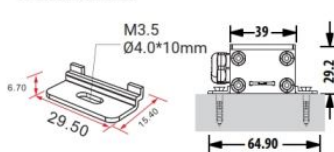

Montagehalter