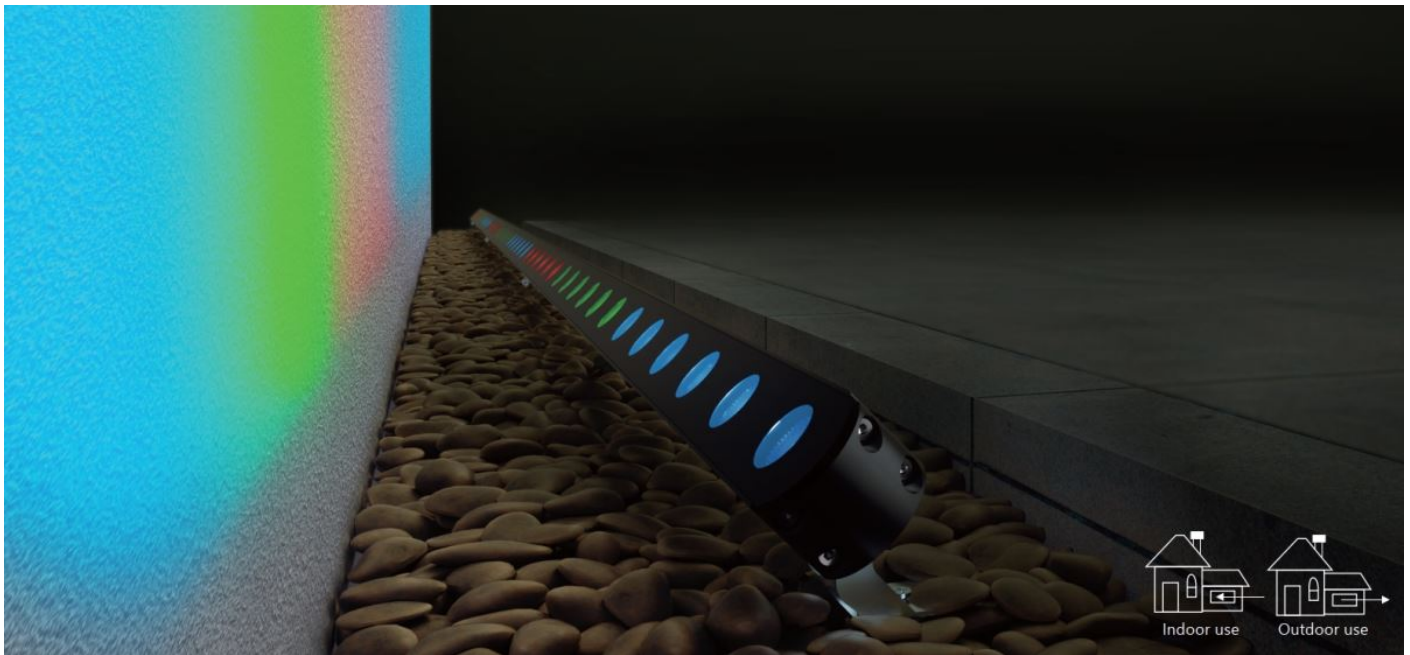

## starre oder flexible Variante - 3 Abstrahlwinkel

- vielseitig einsetzbar: Geeignet für architektonische Anwendungen im Innen- und Außenbereich
- ideal für Flächenbeleuchtung, Wandflutung und Akzentbeleuchtung
- in 2 Längen erhältlich und modular erweiterbar: die Leuchtenlängen sind bis zu 4 m frei kombinier- und erweiterbar
- individuelle Lichtgestaltung: Mehrere Linsenoptionen für präzise Lichtverteilung sowie ein breites Farbspektrum zur Auswahl
- robustes Aluminiumgehäuse
- für anspruchsvolle Umgebungen: Schutzart IP67 für Nassbereiche; Stoßfestigkeit IK06

### LIGHT DATA

	609001036	609001536	609003036	609011036	609011536	609013036
<b>Version</b>	Länge 666 mm, flexibel			Länge 1000 mm, flexibel		
<b>Number of LEDs</b>	12			18		
<b>Light color</b>	RGBW (3000 K)					
<b>LED beam angle</b>	10x15 °	15x40 °	30 °	10x15 °	15x40 °	30 °
<b>Typ. luminous flux</b>	1000 lm	700 lm	933 lm	1500 lm	1050 lm	1400 lm
<b>Efficiency</b>	41.7 lm/W	29.2 lm/W	38.9 lm/W	41.7 lm/W	29.2 lm/W	38.9 lm/W
<b>EEC of installed light source(s)</b>	F					
<b>dimmable</b>	yes					

	609101036	609101536	609103036	609111036	609111536	609113036
<b>Version</b>	Länge 668 mm, starr			Länge 1002 mm, starr		
<b>Number of LEDs</b>	12			18		
<b>Light color</b>	RGBW (3000 K)					
<b>LED beam angle</b>	10x15 °	15x40 °	30 °	10x15 °	15x40 °	30 °
<b>Typ. luminous flux</b>	1000 lm	700 lm	933 lm	1500 lm	1050 lm	1400 lm
<b>Efficiency</b>	41.7 lm/W	29.2 lm/W	38.9 lm/W	41.7 lm/W	29.2 lm/W	38.9 lm/W
<b>EEC of installed light source(s)</b>	F					
<b>dimmable</b>	yes					