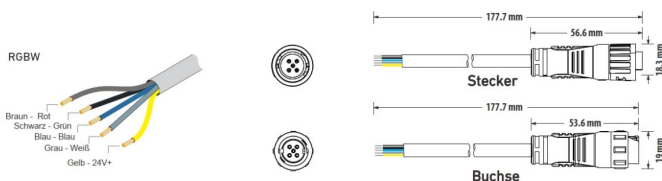

BEAM ANGLE

ACCESSORIES

	609001001	609001004	609001002	609001003	609001005
Description	Montagehalterung		Schwenkbarer Halter	Blendschutz Edelstahl	
Material	stainless steel				
Length	57 mm	29,5 mm	25 mm	62,7 mm	340,4 mm
Width	10 mm	15,4 mm	28,5 mm	1,5 mm	13,5 mm
Height	3,3 mm	6,7 mm	38,7 mm	50,2 mm	49,7 mm
Colour	natural tone	natur	natural tone	schwarz	
Remarks	für Variante flex	für Variante starr	für Variante flex/starr	für Variante flex	für Variante starr, bei Länge 668 mm: 2 St., bei 1002 mm: 3 St.

	609001012	609001013	609001015
Description	Anschlusstecker 5-polig	Anschlussbuchse 5-polig	Abschlussendkappe
Length	150 mm		57 mm
Type of protection	IP 67		

CONNECTOR