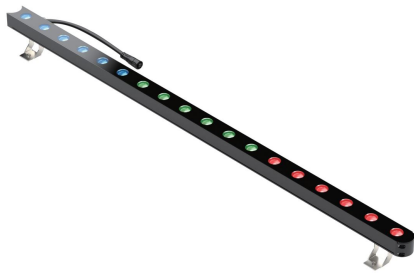

## starre oder flexible Variante - 3 Abstrahlwinkel

- vielseitig einsetzbar: Geeignet für architektonische Anwendungen im Innen- und Außenbereich
- ideal für Flächenbeleuchtung, Wandflutung und Akzentbeleuchtung
- in 2 Längen erhältlich und modular erweiterbar: die Leuchtenlängen sind bis zu 4 m frei kombinier- und erweiterbar
- individuelle Lichtgestaltung: Mehrere Linsenoptionen für präzise Lichtverteilung sowie ein breites Farbspektrum zur Auswahl
- robustes Aluminiumgehäuse
- für anspruchsvolle Umgebungen: Schutzart IP67 für Nassbereiche; Stoßfestigkeit IK06

### LIGHT DATA

	609001036	609001536	609003036	609011036	609011536	609013036
<b>Version</b>	Länge 666 mm, flexibel			Länge 1000 mm, flexibel		
<b>Number of LEDs</b>	12			18		
<b>Light color</b>	RGBW (3000 K)					
<b>LED beam angle</b>	10x15 °	15x40 °	30 °	10x15 °	15x40 °	30 °
<b>Typ. luminous flux</b>	1000 lm	700 lm	933 lm	1500 lm	1050 lm	1400 lm
<b>Efficiency</b>	41.7 lm/W	29.2 lm/W	38.9 lm/W	41.7 lm/W	29.2 lm/W	38.9 lm/W
<b>EEC of installed light source(s)</b>	F					
<b>dimmable</b>	yes					

	609101036	609101536	609103036	609111036	609111536	609113036
<b>Version</b>	Länge 668 mm, starr			Länge 1002 mm, starr		
<b>Number of LEDs</b>	12			18		
<b>Light color</b>	RGBW (3000 K)					
<b>LED beam angle</b>	10x15 °	15x40 °	30 °	10x15 °	15x40 °	30 °
<b>Typ. luminous flux</b>	1000 lm	700 lm	933 lm	1500 lm	1050 lm	1400 lm
<b>Efficiency</b>	41.7 lm/W	29.2 lm/W	38.9 lm/W	41.7 lm/W	29.2 lm/W	38.9 lm/W
<b>EEC of installed light source(s)</b>	F					
<b>dimmable</b>	yes					

## FURTHER DATA

	609001036	609011036	609101036	609111036
Length	666 mm	1000 mm	668 mm	1002 mm
Width	39 mm			
Height	29 mm			
Material	aluminium			
Finish	powder-coated			
Color of material	schwarz			
Type of protection	IP 67			
Ambient temperature Ta max	-25 °C ~ 55 °C			
Cable	100 mm Kabel mit Stecker			
Finish glass	klar/gehärtet			
Weight	1600 gr	2400 gr	1300 gr	1870 gr
Remarks	biegbar 30°		starr	