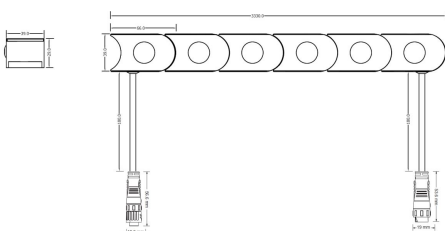

DIMENSIONED DRAWING