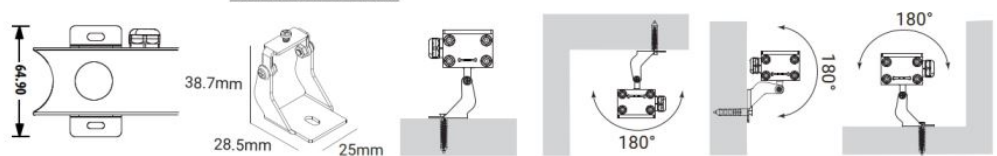

## DIMENSIONED DRAWING

## BEAM ANGLE

## ACCESSORIES

	609001001	609001004	609001002	609001003	609001005
<b>Description</b>	Montagehalterung		Schwenkbarer Halter	Blendschutz Edelstahl	
<b>Material</b>	stainless steel				
<b>Length</b>	57 mm	29,5 mm	25 mm	62,7 mm	340,4 mm
<b>Width</b>	10 mm	15,4 mm	28,5 mm	1,5 mm	13,5 mm
<b>Height</b>	3,3 mm	6,7 mm	38,7 mm	50,2 mm	49,7 mm
<b>Colour</b>	natural tone	natur	natural tone	schwarz	
<b>Remarks</b>	für Variante flex	für Variante starr	für Variante flex/starr	für Variante flex	für Variante starr, bei Länge 668 mm: 2 St., bei 1002 mm: 3 St.

	609001012	609001013	609001015
<b>Description</b>	Anschlusstecker 5-polig	Anschlussbuchse 5-polig	Abschlussendkappe
<b>Length</b>	150 mm		57 mm
<b>Type of protection</b>	IP 67		

**Montagehalter**

**Schwenkbarer Halter**