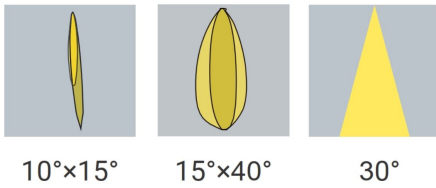

BEAM ANGLE

ACCESSORIES

	609001001	609001004	609001002	609001003	609001005
Description	Montagehalterung		Schwenkbarer Halter	Blendschutz Edelstahl	
Material	stainless steel				
Length	57 mm	29,5 mm	25 mm	62,7 mm	340,4 mm
Width	10 mm	15,4 mm	28,5 mm	1,5 mm	13,5 mm
Height	3,3 mm	6,7 mm	38,7 mm	50,2 mm	49,7 mm
Colour	natural tone	natur	natural tone	schwarz	
Remarks	für Variante flex	für Variante starr	für Variante flex/starr	für Variante flex	für Variante starr, bei Länge 668 mm: 2 St., bei 1002 mm: 3 St.

	609001012	609001013	609001015
Description	Anschlusstecker 5-polig	Anschlussbuchse 5-polig	Abschlussendkappe
Length	150 mm		57 mm
Type of protection	IP 67		

CONNECTOR