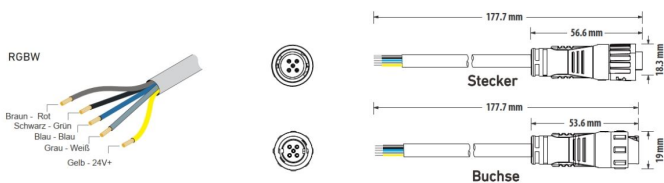

LEISTUNGSDATEN

	609101036	609111036
Länge	668 mm	1002 mm
Konstantspannung/Konstantstrom	CV	
Betriebsspannung	24 V DC	
Typ. Leistungsaufnahme	24 W	36 W
Lebensdauer L70	70000 h	

SONSTIGE DATEN

	609001036	609011036	609101036	609111036
Länge	666 mm	1000 mm	668 mm	1002 mm
Breite	39 mm			
Höhe	29 mm			
Material	Aluminium			
Oberflächenbehandlung	pulverbeschichtet			
Materialfarbe	schwarz			
IP Schutzart	IP 67			
Umgebungstemperatur Ta max	-25 °C ~ 55 °C			
Kabel	100 mm Kabel mit Stecker			
Ausführung Glas	klar/gehärtet			
Gewicht	1600 gr	2400 gr	1300 gr	1870 gr
Bemerkungen	biegbar 30°		starr	

Hinweis: Die Angaben unter "Leistungsdaten" und "sonstige Daten" gelten für alle jeweiligen Varianten mit derselben Länge .

MASSZEICHNUNG

ABSTRAHLWINKEL

ZUBEHÖR

	609001001	609001004	609001002	609001003	609001005
Beschreibung	Montagehalterung		Schwenkbarer Halter	Blendschutz Edelstahl	
Material	Edelstahl				
Länge	57 mm	29,5 mm	25 mm	62,7 mm	340,4 mm
Breite	10 mm	15,4 mm	28,5 mm	1,5 mm	13,5 mm
Höhe	3,3 mm	6,7 mm	38,7 mm	50,2 mm	49,7 mm
Farbe	natur			schwarz	
Bemerkungen	für Variante flex	für Variante starr	für Variante flex/starr	für Variante flex	für Variante starr, bei Länge 668 mm: 2 St., bei 1002 mm: 3 St.

	609001012	609001013	609001015
Beschreibung	Anschlusstecker 5-polig	Anschlussbuchse 5-polig	Abschlussendkappe
Länge	150 mm		57 mm
IP Schutzart	IP 67		

Montagehalter

Schwenkbarer Halter

STECKER

HINWEIS

Bei serienmäßig hergestellter Ware unterliegen die in Katalogen etc. angegebenen Maße, Gewichte und Ausführungen der handelsüblichen und zumutbaren Toleranz der Serienfertigung. Diese Abweichungen stellen keinen Mangel dar. Auch geringfügige Abweichungen in Größe, Farbe und Oberfläche sowie technische Änderungen gelten nicht als Mangel. Zugesicherte Eigenschaften gelten nur, wenn diese von uns schriftlich bestätigt wurden.