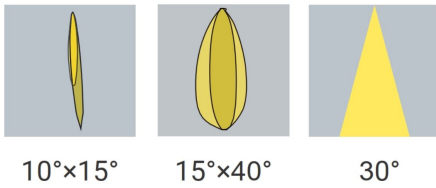

ABSTRAHLWINKEL