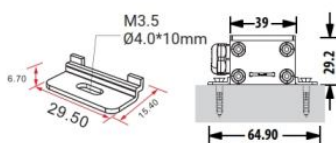

LEISTUNGSDATEN

	609101036	609111036
Länge	668 mm	1002 mm
Konstantspannung/Konstantstrom	CV	
Betriebsspannung	24 V DC	
Typ. Leistungsaufnahme	24 W	36 W
Lebensdauer L70	70000 h	

SONSTIGE DATEN

	609001036	609011036	609101036	609111036
Länge	666 mm	1000 mm	668 mm	1002 mm
Breite	39 mm			
Höhe	29 mm			
Material	Aluminium			
Oberflächenbehandlung	pulverbeschichtet			
Materialfarbe	schwarz			
IP Schutzart	IP 67			
Umgebungstemperatur Ta max	-25 °C ~ 55 °C			
Kabel	100 mm Kabel mit Stecker			
Ausführung Glas	klar/gehärtet			
Gewicht	1600 gr	2400 gr	1300 gr	1870 gr
Bemerkungen	biegbar 30°		starr	

Hinweis: Die Angaben unter "Leistungsdaten" und "sonstige Daten" gelten für alle jeweiligen Varianten mit derselben Länge .

MASSZEICHNUNG

ABSTRAHLWINKEL

ZUBEHÖR

	609001001	609001004	609001002	609001003	609001005
Beschreibung	Montagehalterung		Schwenkbarer Halter	Blendschutz Edelstahl	
Material	Edelstahl				
Länge	57 mm	29,5 mm	25 mm	62,7 mm	340,4 mm
Breite	10 mm	15,4 mm	28,5 mm	1,5 mm	13,5 mm
Höhe	3,3 mm	6,7 mm	38,7 mm	50,2 mm	49,7 mm
Farbe	natur			schwarz	
Bemerkungen	für Variante flex	für Variante starr	für Variante flex/starr	für Variante flex	für Variante starr, bei Länge 668 mm: 2 St., bei 1002 mm: 3 St.

	609001012	609001013	609001015
Beschreibung	Anschlusstecker 5-polig	Anschlussbuchse 5-polig	Abschlussendkappe
Länge	150 mm		57 mm
IP Schutzart	IP 67		

Montagehalter

Schwenkbarer Halter

STECKER

HINWEIS

Bei serienmäßig hergestellter Ware unterliegen die in Katalogen etc. angegebenen Maße, Gewichte und Ausführungen der handelsüblichen und zumutbaren Toleranz der Serienfertigung. Diese Abweichungen stellen keinen Mangel dar. Auch geringfügige Abweichungen in Größe, Farbe und Oberfläche sowie technische Änderungen gelten nicht als Mangel. Zugesicherte Eigenschaften gelten nur, wenn diese von uns schriftlich bestätigt wurden.