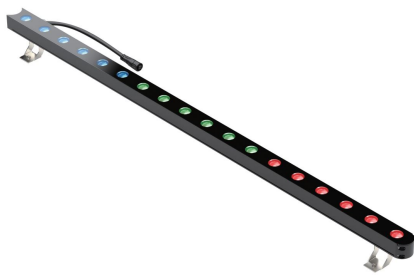

Olbia - Wallwasher RGBW

starre oder flexible Variante - 3 Abstrahlwinkel

- vielseitig einsetzbar: Geeignet für architektonische Anwendungen im Innen- und Außenbereich
- ideal für Flächenbeleuchtung, Wandflutung und Akzentbeleuchtung
- in 2 Längen erhältlich und modular erweiterbar: die Leuchtenlängen sind bis zu 4 m frei kombinier- und erweiterbar
- individuelle Lichtgestaltung: Mehrere Linsenoptionen für präzise Lichtverteilung sowie ein breites Farbspektrum zur Auswahl
- robustes Aluminiumgehäuse
- für anspruchsvolle Umgebungen: Schutzart IP67 für Nassbereiche; Stoßfestigkeit IK06

LICHTDATEN

	609001036	609001536	609003036	609011036	609011536	609013036
Variante	Länge 666 mm, flexibel			Länge 1000 mm, flexibel		
Anzahl LEDs	12			18		
Lichtfarbe	RGBW (3000 K)					
LED Abstrahlwinkel	10x15 °	15x40 °	30 °	10x15 °	15x40 °	30 °
Typ. Lichtstrom	1000 lm	700 lm	933 lm	1500 lm	1050 lm	1400 lm
Effizienz	41.7 lm/W	29.2 lm/W	38.9 lm/W	41.7 lm/W	29.2 lm/W	38.9 lm/W
EEK der verbauten Lichtquelle(n)	F					
dimmbar	ja					

	609101036	609101536	609103036	609111036	609111536	609113036
Variante	Länge 668 mm, starr			Länge 1002 mm, starr		
Anzahl LEDs	12			18		
Lichtfarbe	RGBW (3000 K)					
LED Abstrahlwinkel	10x15 °	15x40 °	30 °	10x15 °	15x40 °	30 °
Typ. Lichtstrom	1000 lm	700 lm	933 lm	1500 lm	1050 lm	1400 lm
Effizienz	41.7 lm/W	29.2 lm/W	38.9 lm/W	41.7 lm/W	29.2 lm/W	38.9 lm/W
EEK der verbauten Lichtquelle(n)	F					
dimmbar	ja					