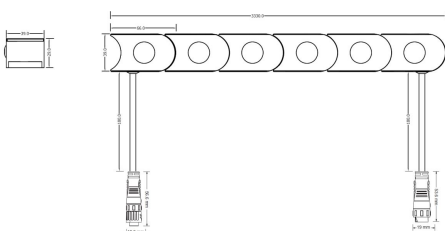

LEISTUNGSDATEN

	609101036	609111036
Länge	668 mm	1002 mm
Konstantspannung/Konstantstrom	CV	
Betriebsspannung	24 V DC	
Typ. Leistungsaufnahme	24 W	36 W
Lebensdauer L70	70000 h	

SONSTIGE DATEN

	609001036	609011036	609101036	609111036
Länge	666 mm	1000 mm	668 mm	1002 mm
Breite	39 mm			
Höhe	29 mm			
Material	Aluminium			
Oberflächenbehandlung	pulverbeschichtet			
Materialfarbe	schwarz			
IP Schutzart	IP 67			
Umgebungstemperatur Ta max	-25 °C ~ 55 °C			
Kabel	100 mm Kabel mit Stecker			
Ausführung Glas	klar/gehärtet			
Gewicht	1600 gr	2400 gr	1300 gr	1870 gr
Bemerkungen	biegbar 30°		starr	

Hinweis: Die Angaben unter "Leistungsdaten" und "sonstige Daten" gelten für alle jeweiligen Varianten mit derselben Länge .

MASSZEICHNUNG

ABSTRAHLWINKEL

ZUBEHÖR

	609001001	609001004	609001002	609001003	609001005
Beschreibung	Montagehalterung		Schwenkbarer Halter	Blendschutz Edelstahl	
Material	Edelstahl				
Länge	57 mm	29,5 mm	25 mm	62,7 mm	340,4 mm
Breite	10 mm	15,4 mm	28,5 mm	1,5 mm	13,5 mm
Höhe	3,3 mm	6,7 mm	38,7 mm	50,2 mm	49,7 mm
Farbe	natur			schwarz	
Bemerkungen	für Variante flex	für Variante starr	für Variante flex/starr	für Variante flex	für Variante starr, bei Länge 668 mm: 2 St., bei 1002 mm: 3 St.

	609001012	609001013	609001015
Beschreibung	Anschlusstecker 5-polig	Anschlussbuchse 5-polig	Abschlussendkappe
Länge	150 mm		57 mm
IP Schutzart	IP 67		

Montagehalter

Schwenkbarer Halter

STECKER

HINWEIS

Bei serienmäßig hergestellter Ware unterliegen die in Katalogen etc. angegebenen Maße, Gewichte und Ausführungen der handelsüblichen und zumutbaren Toleranz der Serienfertigung. Diese Abweichungen stellen keinen Mangel dar. Auch geringfügige Abweichungen in Größe, Farbe und Oberfläche sowie technische Änderungen gelten nicht als Mangel. Zugesicherte Eigenschaften gelten nur, wenn diese von uns schriftlich bestätigt wurden.