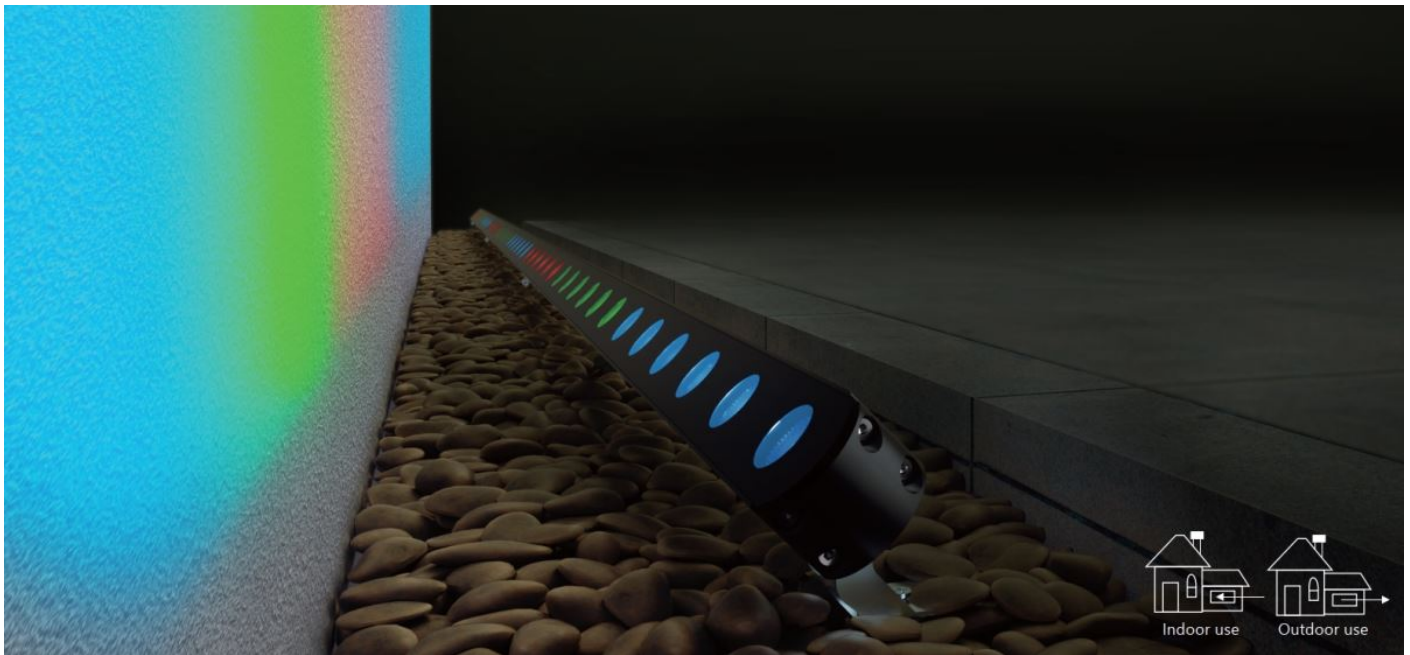

Olbia - Wallwasher RGBW

starre oder flexible Variante - 3 Abstrahlwinkel

- vielseitig einsetzbar: Geeignet für architektonische Anwendungen im Innen- und Außenbereich
- ideal für Flächenbeleuchtung, Wandflutung und Akzentbeleuchtung
- in 2 Längen erhältlich und modular erweiterbar: die Leuchtenlängen sind bis zu 4 m frei kombinier- und erweiterbar
- individuelle Lichtgestaltung: Mehrere Linsenoptionen für präzise Lichtverteilung sowie ein breites Farbspektrum zur Auswahl
- robustes Aluminiumgehäuse
- für anspruchsvolle Umgebungen: Schutzart IP67 für Nassbereiche; Stoßfestigkeit IK06

LICHTDATEN

	609001036	609001536	609003036	609011036	609011536	609013036
Variante	Länge 666 mm, flexibel			Länge 1000 mm, flexibel		
Anzahl LEDs	12			18		
Lichtfarbe	RGBW (3000 K)					
LED Abstrahlwinkel	10x15 °	15x40 °	30 °	10x15 °	15x40 °	30 °
Typ. Lichtstrom	1000 lm	700 lm	933 lm	1500 lm	1050 lm	1400 lm
Effizienz	41.7 lm/W	29.2 lm/W	38.9 lm/W	41.7 lm/W	29.2 lm/W	38.9 lm/W
EEK der verbauten Lichtquelle(n)	F					
dimmbar	ja					

	609101036	609101536	609103036	609111036	609111536	609113036
Variante	Länge 668 mm, starr			Länge 1002 mm, starr		
Anzahl LEDs	12			18		
Lichtfarbe	RGBW (3000 K)					
LED Abstrahlwinkel	10x15 °	15x40 °	30 °	10x15 °	15x40 °	30 °
Typ. Lichtstrom	1000 lm	700 lm	933 lm	1500 lm	1050 lm	1400 lm
Effizienz	41.7 lm/W	29.2 lm/W	38.9 lm/W	41.7 lm/W	29.2 lm/W	38.9 lm/W
EEK der verbauten Lichtquelle(n)	F					
dimmbar	ja					