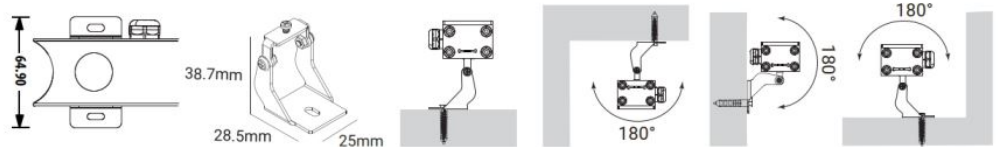

LEISTUNGSDATEN

	609101036	609111036
Länge	668 mm	1002 mm
Konstantspannung/Konstantstrom	CV	
Betriebsspannung	24 V DC	
Typ. Leistungsaufnahme	24 W	36 W
Lebensdauer L70	70000 h	

SONSTIGE DATEN

	609001036	609011036	609101036	609111036
Länge	666 mm	1000 mm	668 mm	1002 mm
Breite	39 mm			
Höhe	29 mm			
Material	Aluminium			
Oberflächenbehandlung	pulverbeschichtet			
Materialfarbe	schwarz			
IP Schutzart	IP 67			
Umgebungstemperatur Ta max	-25 °C ~ 55 °C			
Kabel	100 mm Kabel mit Stecker			
Ausführung Glas	klar/gehärtet			
Gewicht	1600 gr	2400 gr	1300 gr	1870 gr
Bemerkungen	biegbar 30°		starr	

Hinweis: Die Angaben unter "Leistungsdaten" und "sonstige Daten" gelten für alle jeweiligen Varianten mit derselben Länge .

MASSZEICHNUNG

ABSTRAHLWINKEL

ZUBEHÖR

	609001001	609001004	609001002	609001003	609001005
Beschreibung	Montagehalterung		Schwenkbarer Halter	Blendschutz Edelstahl	
Material	Edelstahl				
Länge	57 mm	29,5 mm	25 mm	62,7 mm	340,4 mm
Breite	10 mm	15,4 mm	28,5 mm	1,5 mm	13,5 mm
Höhe	3,3 mm	6,7 mm	38,7 mm	50,2 mm	49,7 mm
Farbe	natur			schwarz	
Bemerkungen	für Variante flex	für Variante starr	für Variante flex/starr	für Variante flex	für Variante starr, bei Länge 668 mm: 2 St., bei 1002 mm: 3 St.

	609001012	609001013	609001015
Beschreibung	Anschlusstecker 5-polig	Anschlussbuchse 5-polig	Abschlussendkappe
Länge	150 mm		57 mm
IP Schutzart	IP 67		

Montagehalter

Schwenkbarer Halter

STECKER

HINWEIS

Bei serienmäßig hergestellter Ware unterliegen die in Katalogen etc. angegebenen Maße, Gewichte und Ausführungen der handelsüblichen und zumutbaren Toleranz der Serienfertigung. Diese Abweichungen stellen keinen Mangel dar. Auch geringfügige Abweichungen in Größe, Farbe und Oberfläche sowie technische Änderungen gelten nicht als Mangel. Zugesicherte Eigenschaften gelten nur, wenn diese von uns schriftlich bestätigt wurden.