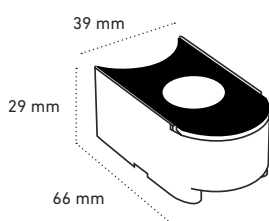

OLBIA FLEXIBEL | FLEXIBLE

ABMESSUNGEN | DIMENSIONS: 1000 x 39 x 29 mm

Artikel-Nr. Item no.	Lichtfarbe Light color	typ. Farbtemp. typ. color temp.	max. Leistung max. power	Anzahl LEDs No. of LEDs	typ. Lichtstrom typ. light output	typ. CRI	Abstrahlwinkel Beam angle	Länge Length	Lumen/Watt	EEK EEC
60901xx22	super warmweiß | super warm white	2200 K	36 W	18	1.450/m	80	10x15°	1000 mm	40 lm/W	F
					1.000/m	90	15x40°		28 lm/W	F
					1.400/m	90	30°		39 lm/W	F
60901xx27	warmweiß | warm white	2700 K	36 W	18	2.950/m	80	10x15°	1000 mm	82 lm/W	F
					2.000/m	80	15x40°		56 lm/W	F
					2.850/m	80	30°		79 lm/W	F
60901xx30	weiß | white	3000 K	36 W	18	3.150/m	80	10x15°	1000 mm	88 lm/W	F
					2.200/m	80	15x40°		61 lm/W	F
					2.950/m	80	30°		82 lm/W	F
60901xx40	kaltweiß | cool white	4000 K	36 W	18	3.300/m	80	10x15°	1000 mm	92 lm/W	F
					2.400/m	80	15x40°		67 lm/W	F
					3.150/m	80	30°		88 lm/W	F
60901xx36	RGBW (3000K)	(weiss/white 3000K)	36 W	18	R:300 G:750 B:100 W:500	80	10x15°	1000 mm	42 lm/W	F
					R:200 G:500 B:65 W:350	80	15x40°		29 lm/W	F
					R:300 G:700 B:100 W:500	80	30°		39 lm/W	F

Ersetzen Sie in der Artikel-Nr. XX durch den gewünschten Abstrahlwinkel: xx = 10 (10x15°) | xx = 15 (15x40°) | xx = 30 (30°) |
Please replace the XX of the item number with the required beam angle: xx = 10 (10x15°) | xx = 15 (15x40°) | xx = 30 (30°)

ZUBEHÖR AUF SEITE 154 | ACCESSORIES ON PAGE 154

TECHNISCHE ZEICHNUNG | TECHNICAL DRAWING