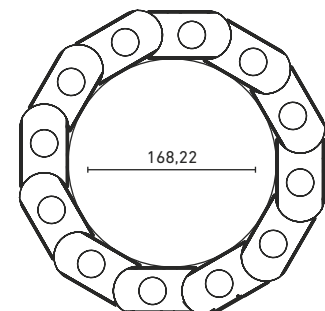

OLBIA FLEXIBEL | FLEXIBLE

ABMESSUNGEN | DIMENSIONS: 1000 x 39 x 29 mm

Artikel-Nr. Item no.	Lichtfarbe Light color	typ. Farbtemp. typ. color temp.	max. Leistung max. power	Anzahl LEDs No. of LEDs	typ. Lichtstrom typ. light output	typ. CRI	Abstrahlwinkel Beam angle	Länge Length	Lumen/Watt	EEK EEC
60901xx22	super warmweiß | super warm white	2200 K	36 W	18	1.450/m	80	10x15°	1000 mm	40 lm/W	F
					1.000/m	90	15x40°		28 lm/W	F
					1.400/m	90	30°		39 lm/W	F
60901xx27	warmweiß | warm white	2700 K	36 W	18	2.950/m	80	10x15°	1000 mm	82 lm/W	F
					2.000/m	80	15x40°		56 lm/W	F
					2.850/m	80	30°		79 lm/W	F
60901xx30	weiß | white	3000 K	36 W	18	3.150/m	80	10x15°	1000 mm	88 lm/W	F
					2.200/m	80	15x40°		61 lm/W	F
					2.950/m	80	30°		82 lm/W	F
60901xx40	kaltweiß | cool white	4000 K	36 W	18	3.300/m	80	10x15°	1000 mm	92 lm/W	F
					2.400/m	80	15x40°		67 lm/W	F
					3.150/m	80	30°		88 lm/W	F
60901xx36	RGBW (3000K)	(weiss/white 3000K)	36 W	18	R:300 G:750 B:100 W:500	80	10x15°	1000 mm	42 lm/W	F
					R:200 G:500 B:65 W:350	80	15x40°		29 lm/W	F
					R:300 G:700 B:100 W:500	80	30°		39 lm/W	F

Ersetzen Sie in der Artikel-Nr. XX durch den gewünschten Abstrahlwinkel: xx = 10 (10x15°) | xx = 15 (15x40°) | xx = 30 (30°) |
Please replace the XX of the item number with the required beam angle: xx = 10 (10x15°) | xx = 15 (15x40°) | xx = 30 (30°)

ZUBEHÖR AUF SEITE 154 | ACCESSORIES ON PAGE 154

TECHNISCHE ZEICHNUNG | TECHNICAL DRAWING