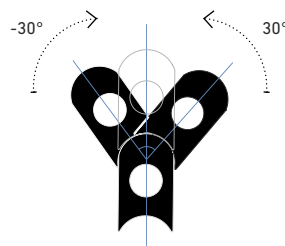

OLBIA FLEXIBEL | FLEXIBLE

ABMESSUNGEN | DIMENSIONS: 1000 x 39 x 29 mm

Artikel-Nr. Item no.	Lichtfarbe Light color	typ. Farbtemp. typ. color temp.	max. Leistung max. power	Anzahl LEDs No. of LEDs	typ. Lichtstrom typ. light output	typ. CRI	Abstrahlwinkel Beam angle	Länge Length	Lumen/Watt	EEK EEC
60901xx22	super warmweiß | super warm white	2200 K	36 W	18	1.450/m	80	10x15°	1000 mm	40 lm/W	F
					1.000/m	90	15x40°		28 lm/W	F
					1.400/m	90	30°		39 lm/W	F
60901xx27	warmweiß | warm white	2700 K	36 W	18	2.950/m	80	10x15°	1000 mm	82 lm/W	F
					2.000/m	80	15x40°		56 lm/W	F
					2.850/m	80	30°		79 lm/W	F
60901xx30	weiß | white	3000 K	36 W	18	3.150/m	80	10x15°	1000 mm	88 lm/W	F
					2.200/m	80	15x40°		61 lm/W	F
					2.950/m	80	30°		82 lm/W	F
60901xx40	kaltweiß | cool white	4000 K	36 W	18	3.300/m	80	10x15°	1000 mm	92 lm/W	F
					2.400/m	80	15x40°		67 lm/W	F
					3.150/m	80	30°		88 lm/W	F
60901xx36	RGBW (3000K)	(weiss/white 3000K)	36 W	18	R:300 G:750 B:100 W:500	80	10x15°	1000 mm	42 lm/W	F
					R:200 G:500 B:65 W:350	80	15x40°		29 lm/W	F
					R:300 G:700 B:100 W:500	80	30°		39 lm/W	F

Ersetzen Sie in der Artikel-Nr. XX durch den gewünschten Abstrahlwinkel: xx = 10 (10x15°) | xx = 15 (15x40°) | xx = 30 (30°) |
Please replace the XX of the item number with the required beam angle: xx = 10 (10x15°) | xx = 15 (15x40°) | xx = 30 (30°)

ZUBEHÖR AUF SEITE 154 | ACCESSORIES ON PAGE 154

TECHNISCHE ZEICHNUNG | TECHNICAL DRAWING