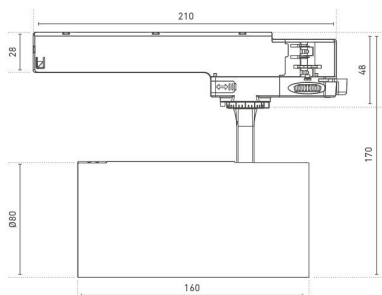

LEISTUNGSDATEN

	62424520	62424544	62424620	62424644	62424720	62424744	62424820	62424844
Betriebsspannung AC	230 V AC							
Betriebsstrom	130 mA							
Typ. Leistungsaufnahme	30 W							
Wirkungsgrad	86 %							

SONSTIGE DATEN

	62424520	62424544	62424620	62424644	62424720	62424744	62424820	62424844
Länge	210 mm							
Höhe	170 mm							
Durchmesser	80 mm							
dimmbar via	Bluetooth							
Treiber beinhaltet	Ja							
Einstellmöglichkeiten	drehbar 360° / neigbar 90°							
IP Schutzart	IP 20							
Schutzklasse	II							
Indoor/Outdoor	Indoor							
Material	Aluminium							
Oberflächenbehandlung	pulverbeschichtet							
Max. Temperatur Tc	85 ° C							
Max. Umgebungstemperatur Ta	-10 ° C ~ +30 ° C							
Lebensdauer Leuchte L70	100000 h							
Bemerkungen	Lebensdauer des verbauten Treibers: 50.000 h							

Der Garanzzeitraum für das Produkt beträgt 5 Jahre und beginnt mit dem Tag der Auslieferung. Bezug ist das Datum des Lieferscheins. Bei Zubehörteilen kann der Garanzzeitraum abweichen.